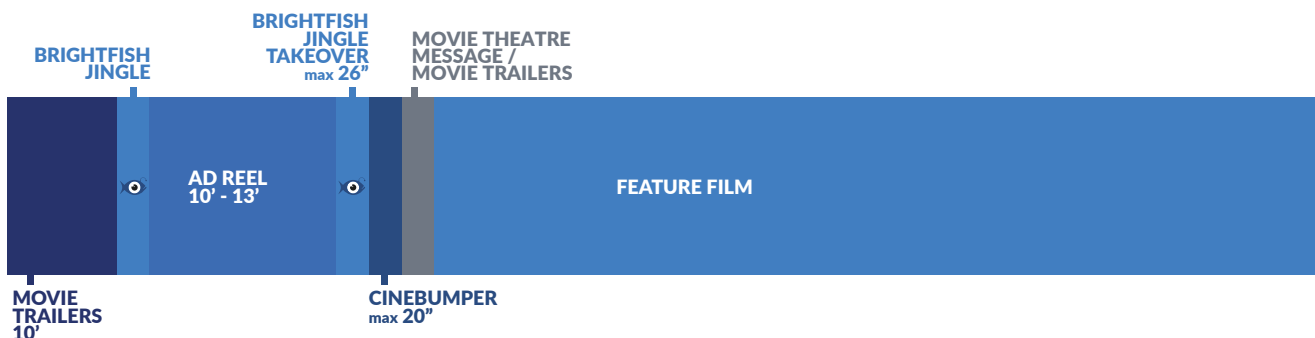

**2 NEEM DE BRIGHTFISH JINGLE OVER MET JOUW MERKCONCEPT.
TRANSFORMEZ LE JINGLE BRIGHTFISH AVEC VOTRE CONCEPT DE MARQUE.**

Verras het bioscooppubliek en neem de Brightfish jingle over met je eigen brandingconcept. Je take-over duurt maximum 20 seconden (excl. Brightfish jingle) en kost wekelijks € 30.235, inclusief creatie op basis van aangeleverd materiaal. Jingle Take-over is een nationale formule, dus je unieke merkintegratie zal te zien zijn in alle Belgische bioscoopzalen binnen ons netwerk. Van impact gesproken!

Surprenez les spectateurs de cinéma et transformez le jingle Brightfish avec votre propre concept de marque. Votre reprise peut durer 20 secondes au maximum (jingle Brightfish exclu) et coûte € 30.235 par semaine, frais de production inclus sur la base du matériel fourni. Jingle Take-Over est une formule nationale, votre intégration marketing sera donc visible dans toutes les salles de cinéma en Belgique au sein de notre réseau. Un impact étonnant !

De basisprijs van € 30.235 wordt beïnvloed door de seizoenskalender en tariefindex (seizoensgebonden prijsschommelingen).

Le prix de base de €€30.235 est soumis au calendrier saisonnier et à l'indice tarifaire (fluctuation saisonnière des prix).

**! Bezoek onze site voor een volledig en up-to-date overzicht van de bioscoopzalen waar je met Brightfish kan adverteren.
VISITEZ NOTRE SITE POUR DÉCOUVRIR LA LISTE COMPLÈTE DES SALLES DE CINÉMA EN RÉGIE CHEZ BRIGHTFISH.**