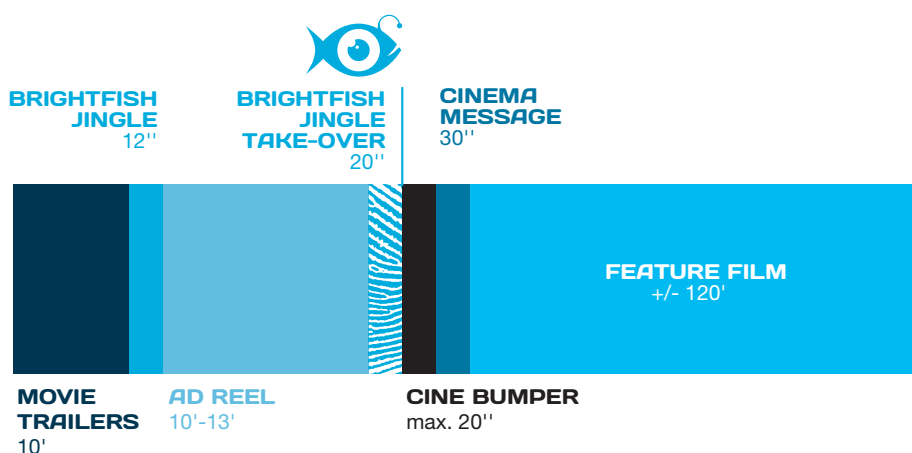

**LINK JE MERK AAN DE FILM. GENIET VAN EEN MAXIMALE IMPACT IN DE BIOSCOOP.
LIEZ VOTRE MARQUE À UN FILM. PROFITEZ D'UN IMPACT MAXIMAL AU CINÉMA.**

1 ZET JE MERK IN DE SCHIJNWERPERS PLACEZ VOTRE MARQUE SOUS LE FEU DES PROJECTEURS

1. billboard van maximum 20 seconden
   - gedurende 1 week
   - vlak voor de film
   - in alle Belgische bioscoopzalen
2. votre logo pendant maximum 20 secondes
   - pendant une semaine
   - juste avant que le film commence
   - dans tous les cinémas belges

2 TARIEVEN TARIFS

Het basistarief voor één Full Tempo-passage van jouw CineBumper bedraagt € 29.950. Je bumper loopt dan één week lang, voor elke vertoning in alle bioscoopzalen binnen ons netwerk.

De basisprijs van € 29.950 wordt beïnvloed door de kalender en tariefindex (seizoensgebonden prijsschommelingen).

Le tarif de base pour un passage Full Tempo de votre CineBumper vous coûtera € 29.950. Le bumper est diffusé pendant toute une semaine à toutes les séances dans toutes les salles de notre réseau.

Le prix de base de € 29.950 est soumis au calendrier et à l'indice tarifaire (fluctuation saisonnière des prix).