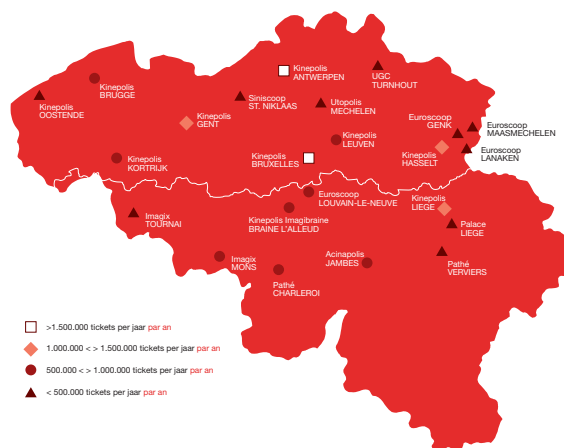

**EEN KWALITATIEVE EN BETAALBARE POSTERCAMPAGNE?
UNE CAMPAGNE D’AFFICHAGE QUALITATIVE ET FINANCIÈREMENT ACCESSIBLE ?**

1 NETWERK ADVERTEERDERS RÉSEAU ANNONCEURS

Het CinePoster Classic netwerk bestaat uit 241 'classic' zijden rond volgende 18 bioscoopcomplexen. Daarbovenop bent u ook gratis aanwezig op het CinePoster Plus netwerk, bestaande uit 46 'digital' zijden.

Le réseau CinePoster se compose de 241 faces déroulantes autour des 18 complexes cinématographiques repris ci-dessous. A cela s'ajoute le réseau Cineposter Plus avec 46 faces numériques sans aucun supplément.

STEDEN VILLES	COMPLEXEN COMPLEXES	AANTAL ZIJDEN * NOMBRE DE FACES *		TARIEF TARIF
		CLASSIC	PLUS	
ANTWERPEN	KINEPOLIS	22	+ 4	€ 5.400
GENK	EUROSCOOP	(4)	+ 3	€ 1.200
GENT	KINEPOLIS	16	+ 3	€ 3.780
LANAKEN	EUROSCOOP	(4)	+ 2	€ 420
MAASMECHELEN	EUROSCOOP	(8)	+ 2	€ 1.020
HASSELT	KINEPOLIS	15	+ 3	€ 3.240
KORTRIJK	KINEPOLIS	13	+ 2	€ 2.700
BRUGGE	KINEPOLIS	10	+ 3	€ 2.040
LEUVEN	KINEPOLIS	4	+ 4	€ 840
MECHELEN	UGC VLAANDEREN	12	+ 0	€ 1.920
SINT-NIKLAAS	EUROSCOOP	6	+ 3	€ 960
TURNHOUT	UGC VLAANDEREN	12	+ 0	€ 1.920
OOSTENDE	KINEPOLIS	10	+ 0	€ 1.620
BRUSSEL/BRUXELLES	KINEPOLIS	31	+ 2	€ 7.920
BRAINE-L'ALLEUD	KINEPOLIS	13	+ 3	€ 2.700
CHARLEROI	PATHÉ	15	+ 0	€ 2.280
LIÈGE	KINEPOLIS	17	+ 5	€ 3.600
LOUVAIN-LA-NEUVE	EUROSCOOP	0	+ 4	€ 1.600
MONS	IMAGIX	14	+ 0	€ 3.360
JAMBES	EUROSCOOP	13	+ 3	€ 2.700
TOURNAI	IMAGIX	11	+ 0	€ 1.800
VERVIERS	PATHÉ	7	+ 0	€ 1.200

**2 TARIEVEN NATIONAAL (PER 2 WEKEN)
TARIFS NATIONAUX (POUR 2 SEMAINES)**

LOCATIE LOCATION	AANTAL ZIJDEN * NOMBRE DE FACES *		TARIEF TARIF
	CLASSIC	PLUS	
NATIONAAL NATIONAL	241	+ 46	€ 33.000
NOORD + BRUSSEL	151 (120 + 31)	+ 31	€ 24.350
NOORD	120	+ 29	€ 20.000
SUD + BRUXELLES	121 (90 + 31)	+ 17	€ 19.100
SUD	90	+ 15	€ 15.000