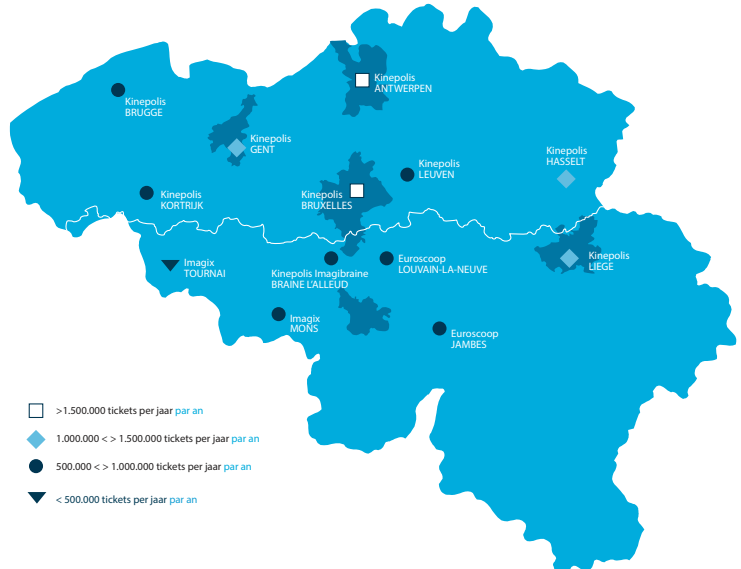

MEGA IMPACT, MINI PRIJS.

DEZE MEGA TEXTIELDOEKEN MET BACKLITE LED VERLICHTING TREKKEN GEGARANDEERD DE AANDACHT.

MÉGA IMPACT, MINI PRIX.

CES TOILES EN TEXTILE MONUMENTALES RÉTRO ÉCLAIRÉES EN LED CAPTENT TOUS LES REGARDS.

**1 OP DE JUISTE PLAATS
À LA BONNE PLACE**

CineStar Indoor biedt posternetwerken aan in 13 van de belangrijkste bioscoopcomplexen van België: met minstens 900.000 tickets die er maandelijks over de toonbank vliegen neemt ook jouw bereik enorm toe.

CineStar Indoor vous propose un réseau d'affichage dans les 13 plus grands complexes cinématographiques de Belgique : avec pas moins de 900.000 tickets vendus chaque mois aux guichets, c'est votre renommée qui prend son envol.

**2 TARIEVEN (INCL. PRODUCTIE)
TARIFS (FRAIS DE PRODUCTION INCLUS)**

REGIO RÉGION	PRIJS INDOOR PRIX INDOOR	AANTAL BIOSCOPEN NOMBRE DE CINÉMAS
NATIONAAL NATIONAL	€ 28.288	13

**3 KALENDER (PER 4 WEKEN)
CALENDRIER (POUR 4 SEMAINES)**

PERIODE PÉRIODE	WEKEN SEMAINES	DATA DATES
1	1 - 4	26/12 - 22/01
2	5 - 8	23/01 - 19/02
3	7 - 12	20/02 - 19/03
4	13 - 16	20/03 - 16/04
5	17 - 20	17/04 - 14/05
6	21 - 24	15/05 - 11/06
7	25 - 28	12/06 - 09/07
8	29 - 31	10/07 - 06/08
9	32 - 36	07/08 - 03/09
10	37 - 40	04/09 - 01/10
11	41 - 44	02/10 - 29/10
12	45 - 48	30/10 - 26/11
13	49 - 52	27/11 - 24/12