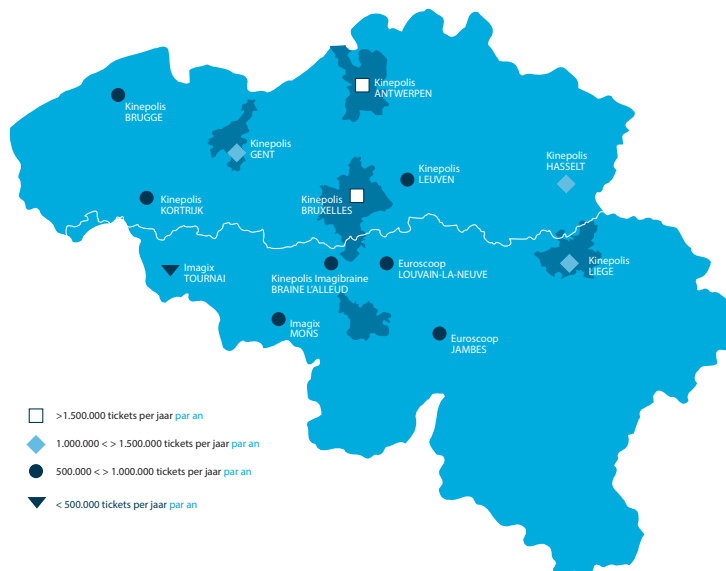

MEGA IMPACT, MINI PRIJS.

DEZE MEGA TEXTIELDOEKEN MET BACKLITE LED VERLICHTING TREKKEN GEGARANDEERD DE AANDACHT.

MÉGA IMPACT, MINI PRIX.

CES TOILES EN TEXTILE MONUMENTALES RÉTRO ÉCLAIRÉES EN LED CAPTENT TOUS LES REGARDS.

**1 OP DE JUISTE PLAATS
À LA BONNE PLACE**

CineStar Indoor biedt posternetwerken aan in 13 van de belangrijkste bioscoopcomplexen van België: met minstens 800.000 tickets die er maandelijks over de toonbank vliegen neemt ook jouw bereik enorm toe.

CineStar Indoor vous propose un réseau d'affichage dans les 13 plus grands complexes cinématographiques de Belgique : avec pas moins de 800.000 tickets vendus chaque mois aux guichets, c'est votre renommée qui prend son envol.

**2 TARIEVEN (INCL. PRODUCTIE)
TARIFS (FRAIS DE PRODUCTION INCLUS)**

REGIO RÉGION	PRIJS INDOOR PRIX INDOOR	AANTAL BIOSCOPEN NOMBRE DE CINÉMAS
NATIONAAL NATIONAL		13

**3 KALENDER (PER 4 WEKEN)
CALENDRIER (POUR 4 SEMAINES)**

PERIODE PÉRIODE	WEKEN SEMAINES	DATA DATES
1	1 - 4	25/12 - 21/01
2	5 - 8	22/01 - 18/02
3	7 - 12	19/02 - 17/03
4	13 - 16	18/03 - 14/04
5	17 - 20	15/04 - 12/05
6	21 - 24	13/05 - 09/06
7	25 - 28	10/06 - 07/07
8	29 - 31	08/07 - 04/08
9	32 - 36	05/08 - 01/09
10	37 - 40	02/09 - 29/09
11	41 - 44	30/09 - 27/10
12	45 - 48	28/10 - 24/11
13	49 - 52	25/11 - 22/12