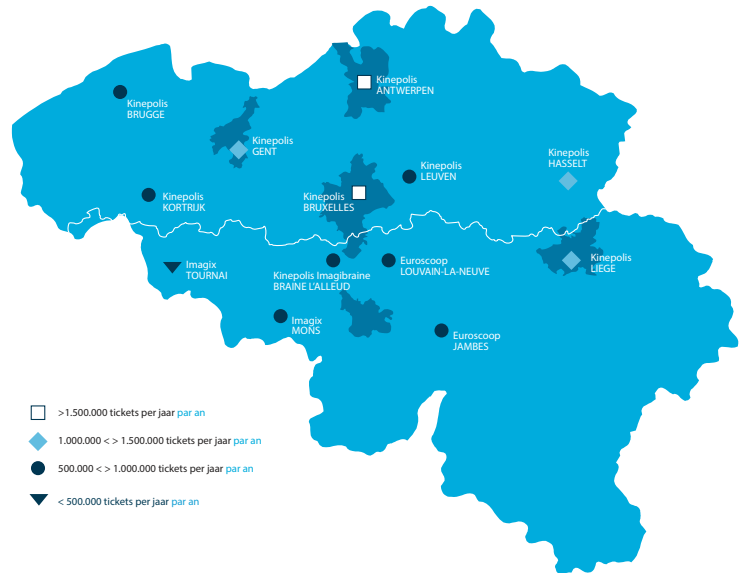

MEGA IMPACT, MINI PRIJS.
DEZE MEGA TEXTIELDOEKEN MET BACKLITE LED VERLICHTING TREKKEN GEGARANDEERD DE AANDACHT.
MÉGA IMPACT, MINI PRIX.
CES TOILES EN TEXTILE MONUMENTALES RÉTRO ÉCLAIRÉES EN LED CAPTENT TOUS LES REGARDS.

**1 OP DE JUISTE PLAATS
À LA BONNE PLACE**

CineStar Indoor biedt posternetwerken aan in 13 van de belangrijkste bioscoopcomplexen van België: met minstens 800.000 tickets die er maandelijks over de toonbank vliegen neemt ook jouw bereik enorm toe.

CineStar Indoor vous propose un réseau d'affichage dans les 13 plus grands complexes cinématographiques de Belgique : avec pas moins de 800.000 tickets vendus chaque mois aux guichets, c'est votre renommée qui prend son envol.

**2 TARIEVEN (INCL. PRODUCTIE)
TARIFS (FRAIS DE PRODUCTION INCLUS)**

REGIO RÉGION	PRIJS INDOOR PRIX INDOOR	AANTAL BIOSCOPEN NOMBRE DE CINÉMAS
NATIONAAL NATIONAL		13

**3 KALENDER (PER 4 WEKEN)
CALENDRIER (POUR 4 SEMAINES)**

PERIODE PÉRIODE	WEKEN SEMAINES	DATA DATES
1	1 - 4	25/12 - 21/01
2	5 - 8	22/01 - 18/02
3	7 - 12	19/02 - 17/03
4	13 - 16	18/03 - 14/04
5	17 - 20	15/04 - 12/05
6	21 - 24	13/05 - 09/06
7	25 - 28	10/06 - 07/07
8	29 - 31	08/07 - 04/08
9	32 - 36	05/08 - 01/09
10	37 - 40	02/09 - 29/09
11	41 - 44	30/09 - 27/10
12	45 - 48	28/10 - 24/11
13	49 - 52	25/11 - 22/12