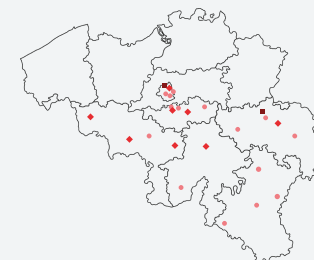

41 cinemas

321 screens

+70.000 seats

DISTRIBUTION

A "Cinema Week" starts on Wednesday and ends on Tuesday.

OUR CINE-PARKS

Each of our Cineparks contains a specific region/location based on language and/or coverage.

CP NATIONAL
321 screens
100%

CP NORTH
139 screens
45,3%

CP SOUTH
142 screens
42,3%

CP BXL5
41 screens
12,4%

CP NORTH+BXL
164 screens
53,4%
(BXL Kinopolis only)

CP SOUTH+BXL
183 screens
54,8%

CP BXL8
71 screens
22,6%

42 cinemas

322 screens

+70.000 seats

cinema

#screens

#seats

Kinepolis Antwerp	24	7.216
Kinepolis Brussels	25	6.433
Kinepolis Liège	16	4.649
Pathé Charleroi	15	3.747
Imagix Mons	14	3.567
Kinepolis Gent	12	3.107
Kinepolis Hasselt	13	2.849
Cinescope Louvain La Neuve	13	2.875
Acinapolis Namur	12	2.549
Kinepolis Kortrijk	10	2.353
Kinepolis Braine	10	2.178
Siniscoop Sint-Niklaas	8	2.256
Euroscop Maasmechelen	11	2.041
Euroscop Genk	10	2.054
Imagix Tournai	10	1.946
Kinepolis Leuven	7	1.642
Kinepolis Oostende	8	1.649
Pathé Verviers	8	1.573
Kinepolis Brugge	8	1.441
Imagix Huy	7	1.423
Wellington Waterloo	7	1.205

cinema

#screens

#seats

Cityscoop Roeselare	7	1.199
Studio Geel	4	1.124
Cinema Koksijde	6	1.111
Stuart La Louvière	7	1.026
Kinepolis Palace Liège	5	1.009
White Cinema Bruxelles	8	994
Euroscop Lanaken	6	969
Vendome Bruxelles	5	838
Movie Mills Malmedy	5	736
Focus Geraardsbergen	4	719
CineXtra Bastogne	3	425
CineXtra Marche	3	415
Le Stockel Woluwe St-Pierre	1	396
Galleries Bruxelles	2	395
Cine Centre Rixensart	1	275
Le Totem Libramont	2	239
L'Etoile Jodoigne	1	235
Plaza Hotton	1	204
Bouillon Cine	1	165
Studio Rubens Zwijndrecht	1	143
Cine Chaplin Nismes	1	100