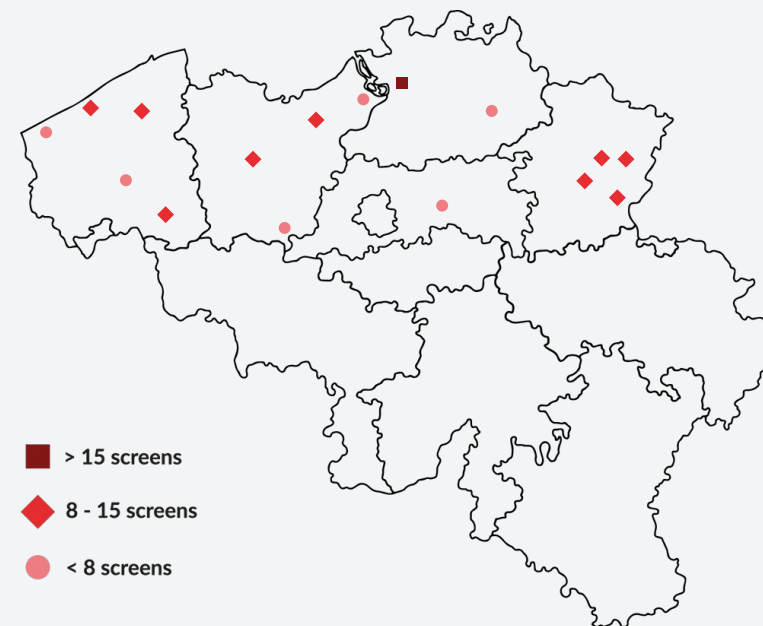

DISTRIBUTION

CinePark North

16 cinemas

139 screens

+31.000 seats

cinema	#screens	#seats
Kinepolis Antwerp	24	7.216
Kinepolis Gent	12	3.107
Kinepolis Hasselt	13	2.849
Kinepolis Kortrijk	10	2.353
Siniscoop Sint-Niklaas	8	2.256
Euroscop Maasmechelen	11	2.041
Euroscop Genk	10	2.054
Kinepolis Leuven	7	1.642
Kinepolis Oostende	8	1.649
Kinepolis Brugge	8	1.441
Cityscop Roeselare	7	1.199
Studio Geel	4	1.124
Cinema Koksijde	6	1.111
Euroscop Lanaken	6	969
Focus Geraardsbergen	4	719
Studio Rubens Zwijndrecht	1	143

DISTRIBUTION

CinePark North+BXL

17 cinemas

164 screens

+38.000 seats

cinema	#screens	#seats
Kinepolis Antwerp	24	7.216
Kinepolis Brussels	25	6.433
Kinepolis Gent	12	3.107
Kinepolis Hasselt	13	2.849
Kinepolis Kortrijk	10	2.353
Siniscoop Sint-Niklaas	8	2.256
Euroscop Maasmechelen	11	2.041
Euroscop Genk	10	2.054
Kinepolis Leuven	7	1.642
Kinepolis Oostende	8	1.649
Kinepolis Brugge	8	1.441
Cityscop Roeselare	7	1.199
Studio Geel	4	1.124
Cinema Koksijde	6	1.111
Euroscop Lanaken	6	969
Focus Geraardsbergen	4	719
Studio Rubens Zwijndrecht	1	143

DISTRIBUTION

CinePark South

20 cinemas

141 screens

+30.000 seats

cinema	#screens	#seats
Kinepolis Liège	16	4.649
Pathé Charleroi	15	3.747
Imagix Mons	14	3.567
Cinescope Louvain La Neuve	13	2.875
Acinapolis Namur	12	2.549
Kinepolis Braine	10	2.178
Imagix Tournai	10	1.946
Pathé Verviers	8	1.573
Imagix Huy	7	1.423
Wellington Waterloo	7	1.205
Stuart La Louvière	7	1.026
Kinepolis Palace Liège	5	1.009
Movie Mills Malmedy	5	736
CineXtra Bastogne	3	425
CineXtra Marche	3	415
Cine Centre Rixensart	1	275
Le Totem Libramont	2	239
L'Etoile Jodoigne	1	235
Bouillon Cine	1	165
Cine Chaplin Nismes	1	100