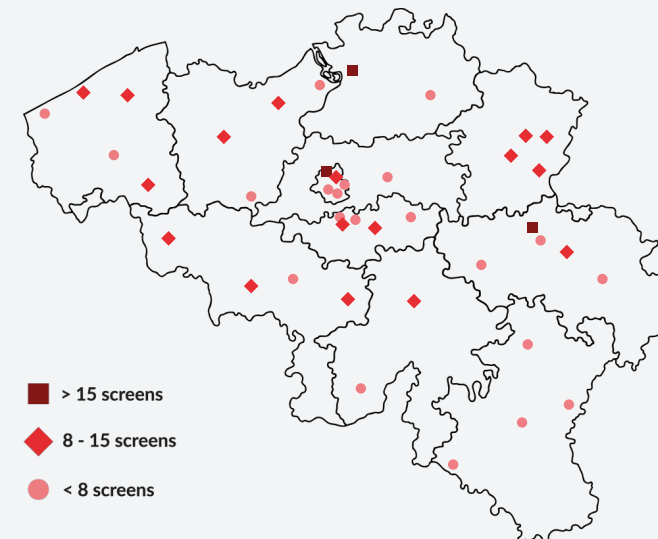

cinema

#screens

#seats

Cityscoop Roeselare	7	1.199
Studio Geel	4	1.124
Cinema Koksijde	6	1.111
Stuart La Louvière	7	1.026
Kinepolis Palace Liège	5	1.009
White Cinema Bruxelles	8	994
Euroscop Lanaken	6	969
Vendome Bruxelles	5	838
Movie Mills Malmedy	5	736
Focus Geraardsbergen	4	719
CineXtra Bastogne	3	425
CineXtra Marche	3	415
Le Stockel Woluwe St-Pierre	1	396
Galleries Bruxelles	2	395
Cine Centre Rixensart	1	275
Le Totem Libramont	2	239
L'Etoile Jodoigne	1	235
Plaza Hotton	1	204
Bouillon Cine	1	165
Studio Rubens Zwijndrecht	1	143
Cine Chaplin Nismes	1	100

DISTRIBUTION

CinePark North

16 cinemas

139 screens

+31.000 seats

cinema	#screens	#seats
Kinepolis Antwerp	24	7.216
Kinepolis Gent	12	3.107
Kinepolis Hasselt	13	2.849
Kinepolis Kortrijk	10	2.353
Siniscoop Sint-Niklaas	8	2.256
Euroscop Maasmechelen	11	2.041
Euroscop Genk	10	2.054
Kinepolis Leuven	7	1.642
Kinepolis Oostende	8	1.649
Kinepolis Brugge	8	1.441
Cityscop Roeselare	7	1.199
Studio Geel	4	1.124
Cinema Koksijde	6	1.111
Euroscop Lanaken	6	969
Focus Geraardsbergen	4	719
Studio Rubens Zwijndrecht	1	143

DISTRIBUTION

CinePark North+BXL

17 cinemas

164 screens

+38.000 seats

cinema	#screens	#seats
Kinepolis Antwerp	24	7.216
Kinepolis Brussels	25	6.433
Kinepolis Gent	12	3.107
Kinepolis Hasselt	13	2.849
Kinepolis Kortrijk	10	2.353
Siniscoop Sint-Niklaas	8	2.256
Euroscop Maasmechelen	11	2.041
Euroscop Genk	10	2.054
Kinepolis Leuven	7	1.642
Kinepolis Oostende	8	1.649
Kinepolis Brugge	8	1.441
Cityscop Roeselare	7	1.199
Studio Geel	4	1.124
Cinema Koksijde	6	1.111
Euroscop Lanaken	6	969
Focus Geraardsbergen	4	719
Studio Rubens Zwijndrecht	1	143