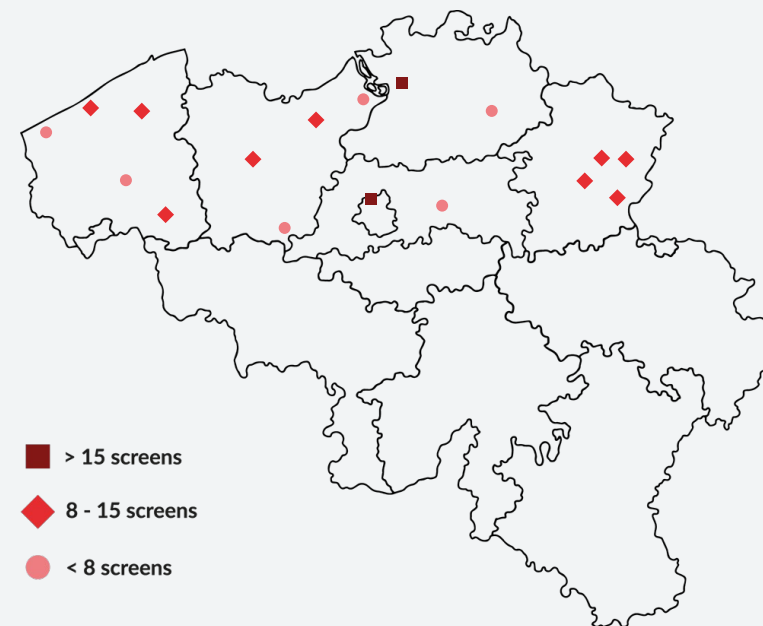

DISTRIBUTION

CinePark North

16 cinemas

139 screens

+31.000 seats

cinema	#screens	#seats
Kinepolis Antwerp	24	7.216
Kinepolis Gent	12	3.107
Kinepolis Hasselt	13	2.849
Kinepolis Kortrijk	10	2.353
Siniscoop Sint-Niklaas	8	2.256
Euroscop Maasmechelen	11	2.041
Euroscop Genk	10	2.054
Kinepolis Leuven	7	1.642
Kinepolis Oostende	8	1.649
Kinepolis Brugge	8	1.441
Cityscop Roeselare	7	1.199
Studio Geel	4	1.124
Cinema Koksijde	6	1.111
Euroscop Lanaken	6	969
Focus Geraardsbergen	4	719
Studio Rubens Zwijndrecht	1	143

DISTRIBUTION

CinePark North+BXL

17 cinemas

164 screens

+38.000 seats

cinema	#screens	#seats
Kinepolis Antwerp	24	7.216
Kinepolis Brussels	25	6.433
Kinepolis Gent	12	3.107
Kinepolis Hasselt	13	2.849
Kinepolis Kortrijk	10	2.353
Siniscoop Sint-Niklaas	8	2.256
Euroscop Maasmechelen	11	2.041
Euroscop Genk	10	2.054
Kinepolis Leuven	7	1.642
Kinepolis Oostende	8	1.649
Kinepolis Brugge	8	1.441
Cityscop Roeselare	7	1.199
Studio Geel	4	1.124
Cinema Koksijde	6	1.111
Euroscop Lanaken	6	969
Focus Geraardsbergen	4	719
Studio Rubens Zwijndrecht	1	143

DISTRIBUTION

CinePark South

20 cinemas

141 screens

+30.000 seats

cinema	#screens	#seats
Kinepolis Liège	16	4.649
Pathé Charleroi	15	3.747
Imagix Mons	14	3.567
Cinescope Louvain La Neuve	13	2.875
Acinapolis Namur	12	2.549
Kinepolis Braine	10	2.178
Imagix Tournai	10	1.946
Pathé Verviers	8	1.573
Imagix Huy	7	1.423
Wellington Waterloo	7	1.205
Stuart La Louvière	7	1.026
Kinepolis Palace Liège	5	1.009
Movie Mills Malmedy	5	736
CineXtra Bastogne	3	425
CineXtra Marche	3	415
Cine Centre Rixensart	1	275
Le Totem Libramont	2	239
L'Etoile Jodoigne	1	235
Bouillon Cine	1	165
Cine Chaplin Nismes	1	100