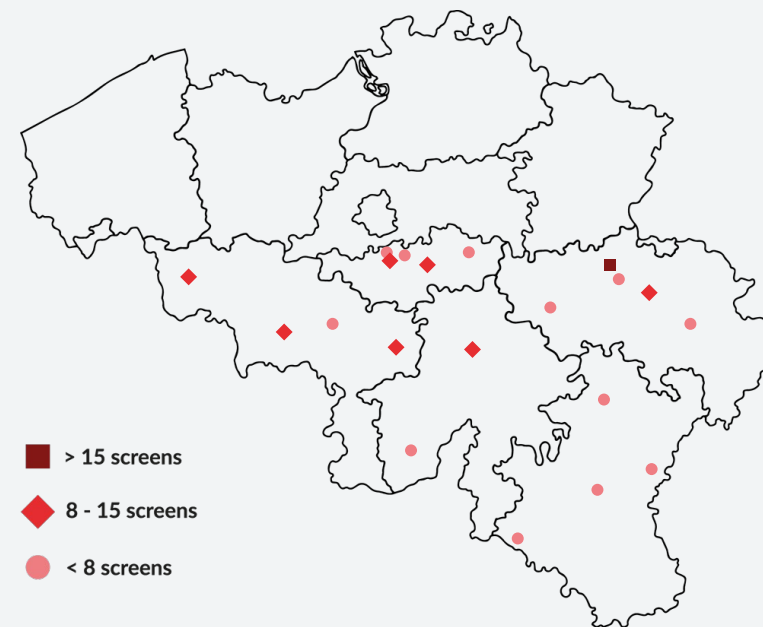

DISTRIBUTION

CinePark North+BXL

17 cinemas

164 screens

+38.000 seats

cinema	#screens	#seats
Kinepolis Antwerp	24	7.216
Kinepolis Brussels	25	6.433
Kinepolis Gent	12	3.107
Kinepolis Hasselt	13	2.849
Kinepolis Kortrijk	10	2.353
Siniscoop Sint-Niklaas	8	2.256
Euroscop Maasmechelen	11	2.041
Euroscop Genk	10	2.054
Kinepolis Leuven	7	1.642
Kinepolis Oostende	8	1.649
Kinepolis Brugge	8	1.441
Cityscop Roeselare	7	1.199
Studio Geel	4	1.124
Cinema Koksijde	6	1.111
Euroscop Lanaken	6	969
Focus Geraardsbergen	4	719
Studio Rubens Zwijndrecht	1	143

DISTRIBUTION

CinePark South

20 cinemas

141 screens

+30.000 seats

cinema	#screens	#seats
Kinepolis Liège	16	4.649
Pathé Charleroi	15	3.747
Imagix Mons	14	3.567
Cinescope Louvain La Neuve	13	2.875
Acinapolis Namur	12	2.549
Kinepolis Braine	10	2.178
Imagix Tournai	10	1.946
Pathé Verviers	8	1.573
Imagix Huy	7	1.423
Wellington Waterloo	7	1.205
Stuart La Louvière	7	1.026
Kinepolis Palace Liège	5	1.009
Movie Mills Malmedy	5	736
CineXtra Bastogne	3	425
CineXtra Marche	3	415
Cine Centre Rixensart	1	275
Le Totem Libramont	2	239
L'Etoile Jodoigne	1	235
Bouillon Cine	1	165
Cine Chaplin Nismes	1	100

DISTRIBUTION

CinePark South+BXL

 25 cinemas	 182 screens	 +39.000 seats
--	---	---

 cinema	 #screens	 #seats
Kinepolis Brussels	25	6.433
Kinepolis Liège	16	4.649
Pathé Charleroi	15	3.747
Imagix Mons	14	3.567
Cinescope Louvain La Neuve	13	2.875
Acinapolis Namur	12	2.549
Kinepolis Braine	10	2.178
Imagix Tournai	10	1.946
Pathé Verviers	8	1.573
Imagix Huy	7	1.423
Wellington Waterloo	7	1.205
Stuart La Louvière	7	1.026
Kinepolis Palace Liège	5	1.009
White Cinema Bruxelles	8	994
Vendome Bruxelles	5	838
Movie Mills Malmedy	5	736
CineXtra Bastogne	3	425
CineXtra Marche	3	415
Le Stockel Woluwe St-Pierre	1	396
Galleries Bruxelles	2	395
Cine Centre Rixensart	1	275
Le Totem Libramont	2	239
L'Etoile Jodoigne	1	235
Bouillon Cine	1	165
Cine Chaplin Nismes	1	100