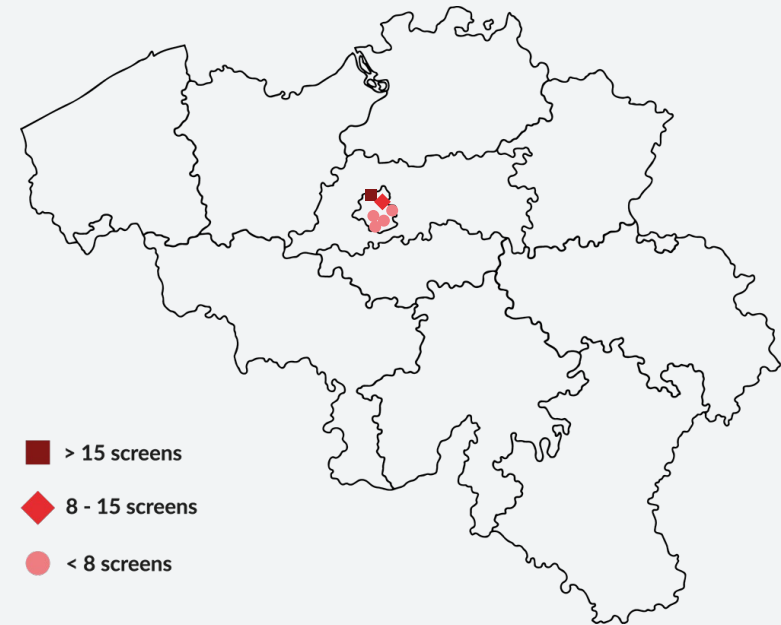

DISTRIBUTION

CinePark South

20 cinemas

141 screens

+30.000 seats

cinema	#screens	#seats
Kinepolis Liège	16	4.649
Pathé Charleroi	15	3.747
Imagix Mons	14	3.567
Cinescope Louvain La Neuve	13	2.875
Acinapolis Namur	12	2.549
Kinepolis Braine	10	2.178
Imagix Tournai	10	1.946
Pathé Verviers	8	1.573
Imagix Huy	7	1.423
Wellington Waterloo	7	1.205
Stuart La Louvière	7	1.026
Kinepolis Palace Liège	5	1.009
Movie Mills Malmedy	5	736
CineXtra Bastogne	3	425
CineXtra Marche	3	415
Cine Centre Rixensart	1	275
Le Totem Libramont	2	239
L'Etoile Jodoigne	1	235
Bouillon Cine	1	165
Cine Chaplin Nismes	1	100

DISTRIBUTION

CinePark South+BXL

 25 cinemas	 182 screens	 +39.000 seats
--	---	---

 cinema	 #screens	 #seats
Kinepolis Brussels	25	6.433
Kinepolis Liège	16	4.649
Pathé Charleroi	15	3.747
Imagix Mons	14	3.567
Cinescope Louvain La Neuve	13	2.875
Acinapolis Namur	12	2.549
Kinepolis Braine	10	2.178
Imagix Tournai	10	1.946
Pathé Verviers	8	1.573
Imagix Huy	7	1.423
Wellington Waterloo	7	1.205
Stuart La Louvière	7	1.026
Kinepolis Palace Liège	5	1.009
White Cinema Bruxelles	8	994
Vendome Bruxelles	5	838
Movie Mills Malmedy	5	736
CineXtra Bastogne	3	425
CineXtra Marche	3	415
Le Stockel Woluwe St-Pierre	1	396
Galleries Bruxelles	2	395
Cine Centre Rixensart	1	275
Le Totem Libramont	2	239
L'Etoile Jodoigne	1	235
Bouillon Cine	1	165
Cine Chaplin Nismes	1	100

DISTRIBUTION

CinePark BXL5

5 cinemas

41 screens

+9.000 seats

 cinema	 #screens	 #seats
Kinepolis Brussels	25	6.433
White Cinema Bruxelles	8	994
Vendome Bruxelles	5	838
Le Stockel Woluwe St-Pierre	1	396
Galeries Bruxelles	2	395

DISTRIBUTION

CinePark BXL8

8 cinemas

71 screens

+15.000 seats

cinema	#screens	#seats
Kinepolis Brussels	25	6.433
Cinescope Louvain La Neuve	13	2.875
Kinepolis Braine	10	2.178
Wellington Waterloo	7	1.205
White Cinema Bruxelles	8	994
Vendome Bruxelles	5	838
Le Stockel Woluwe St-Pierre	1	396
Galleries Bruxelles	2	395