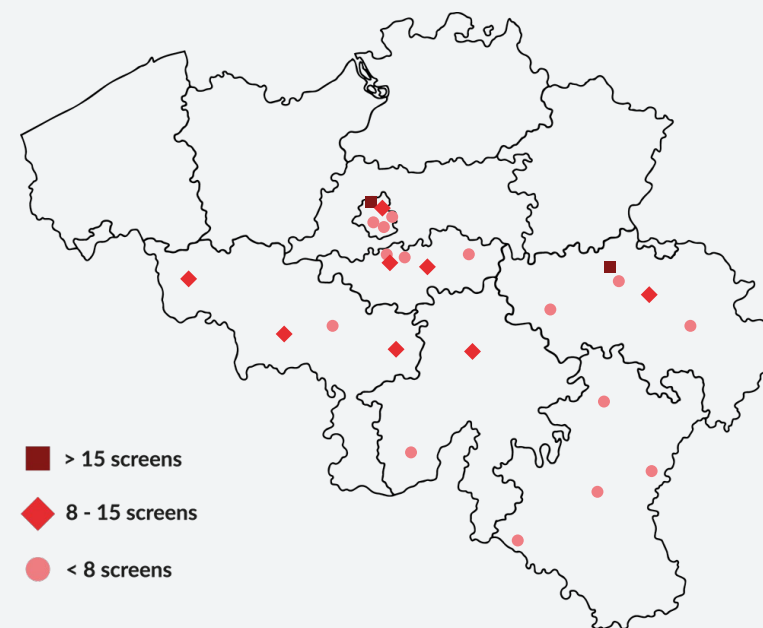

DISTRIBUTION

CinePark North+BXL

17 cinemas

164 screens

+38.000 seats

cinema	#screens	#seats
Kinepolis Antwerp	24	7.216
Kinepolis Brussels	25	6.433
Kinepolis Gent	12	3.107
Kinepolis Hasselt	13	2.849
Kinepolis Kortrijk	10	2.353
Siniscoop Sint-Niklaas	8	2.256
Euroscop Maasmechelen	11	2.041
Euroscop Genk	10	2.054
Kinepolis Leuven	7	1.642
Kinepolis Oostende	8	1.649
Kinepolis Brugge	8	1.441
Cityscop Roeselare	7	1.199
Studio Geel	4	1.124
Cinema Koksijde	6	1.111
Euroscop Lanaken	6	969
Focus Geraardsbergen	4	719
Studio Rubens Zwijndrecht	1	143

DISTRIBUTION

CinePark South

20 cinemas

141 screens

+30.000 seats

cinema	#screens	#seats
Kinepolis Liège	16	4.649
Pathé Charleroi	15	3.747
Imagix Mons	14	3.567
Cinescope Louvain La Neuve	13	2.875
Acinapolis Namur	12	2.549
Kinepolis Braine	10	2.178
Imagix Tournai	10	1.946
Pathé Verviers	8	1.573
Imagix Huy	7	1.423
Wellington Waterloo	7	1.205
Stuart La Louvière	7	1.026
Kinepolis Palace Liège	5	1.009
Movie Mills Malmedy	5	736
CineXtra Bastogne	3	425
CineXtra Marche	3	415
Cine Centre Rixensart	1	275
Le Totem Libramont	2	239
L'Etoile Jodoigne	1	235
Bouillon Cine	1	165
Cine Chaplin Nismes	1	100

DISTRIBUTION

CinePark South+BXL

 25 cinemas	 182 screens	 +39.000 seats
--	---	---

 cinema	 #screens	 #seats
Kinepolis Brussels	25	6.433
Kinepolis Liège	16	4.649
Pathé Charleroi	15	3.747
Imagix Mons	14	3.567
Cinescope Louvain La Neuve	13	2.875
Acinapolis Namur	12	2.549
Kinepolis Braine	10	2.178
Imagix Tournai	10	1.946
Pathé Verviers	8	1.573
Imagix Huy	7	1.423
Wellington Waterloo	7	1.205
Stuart La Louvière	7	1.026
Kinepolis Palace Liège	5	1.009
White Cinema Bruxelles	8	994
Vendome Bruxelles	5	838
Movie Mills Malmedy	5	736
CineXtra Bastogne	3	425
CineXtra Marche	3	415
Le Stockel Woluwe St-Pierre	1	396
Galleries Bruxelles	2	395
Cine Centre Rixensart	1	275
Le Totem Libramont	2	239
L'Etoile Jodoigne	1	235
Bouillon Cine	1	165
Cine Chaplin Nismes	1	100